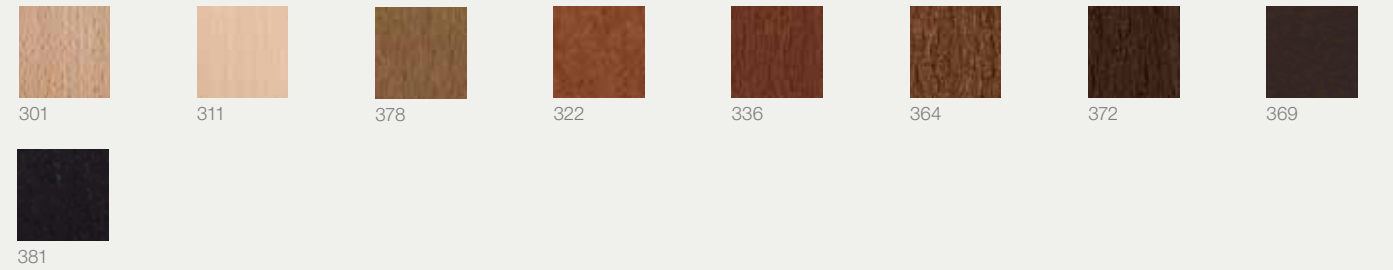

Wood finish Beech
Acabados madera Haya