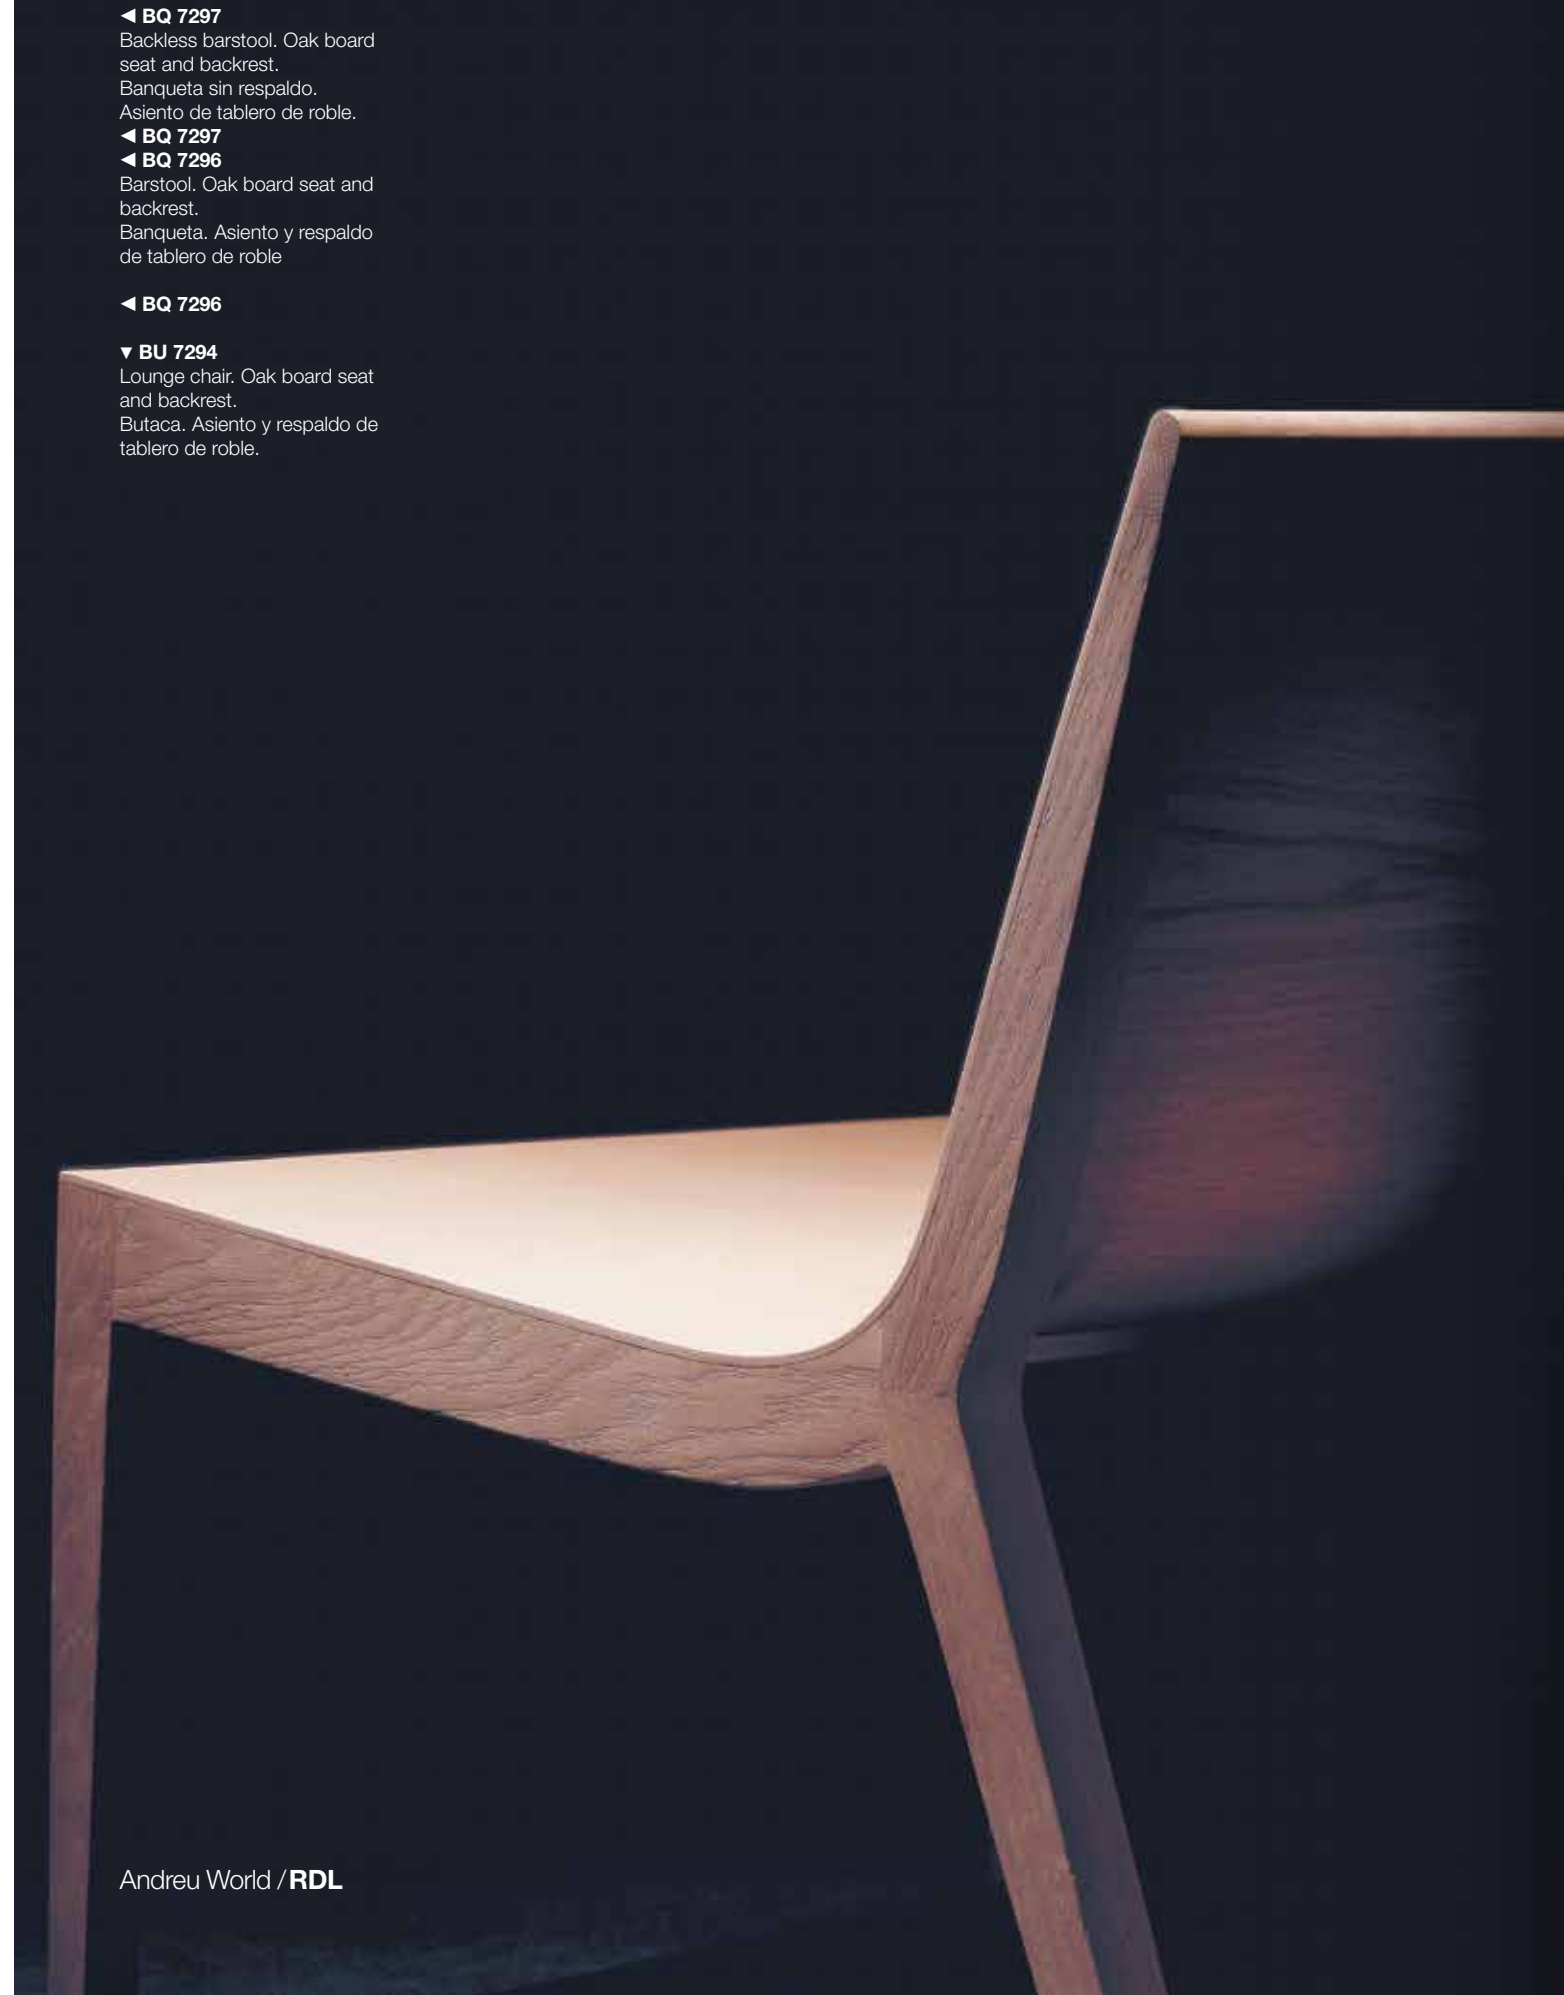

**Residential
Hogar**

► **SI 7291**

◀ **BQ 7297**

Backless barstool. Oak board seat and backrest.

Banqueta sin respaldo.

Asiento de tablero de roble.

◀ **BQ 7297**

◀ **BQ 7296**

Barstool. Oak board seat and backrest.

Banqueta. Asiento y respaldo de tablero de roble

◀ **BQ 7296**

▼ **BU 7294**

Lounge chair. Oak board seat and backrest.

Butaca. Asiento y respaldo de tablero de roble.

Side chair, armchair, lounge chair and barstool with solid oak frame, molded board seat and back with oak veneer. Optional upholstered seat.

Sillas, sillones, butacas y banquetas con asiento y respaldo de haya o roble y estructura de madera maciza de haya o roble. Opción de asiento tapizado.