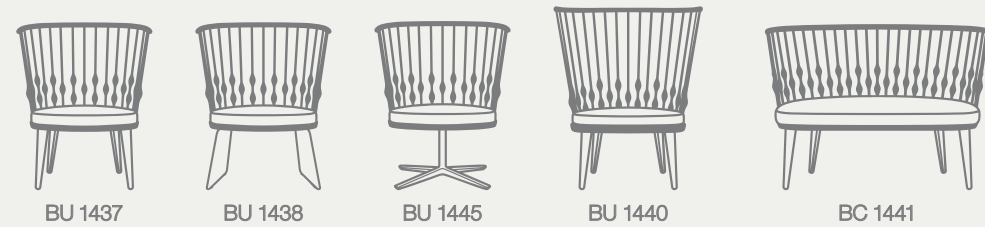

Waiting area
Zona de espera

◀ **BU 1440**

Throne. Upholstered seat cushion.
4-legged solid beech wood base.
Trono. Cojín tapizado en asiento. Base
de 4 patas de madera maciza de haya.

◀ **BC 1441**

Bench. Upholstered seat cushion. 4-leg-
ged solid beech wood base.
Bancada. Cojín tapizado en asiento.
Base de 4 patas de madera maciza de
haya.

Cafeteria

Cafetería

▼ **BU 1437**

Lounge chair. Upholstered seat cushion.
4-legged solid beech wood base.
Butaca. Cojín tapizado en asiento. Base
de 4 patas de madera maciza de haya.

Chairs, armchairs and lounge chairs, throne and bench chairs made with solid beech wood seat and backrest and available in different bases: 4-legged solid beech wood base, sled steel base featured in polished chrome, black, white or red finish or a 4 star aluminum central swivel base with self-return system and available in polished aluminum, black, white or red finish. Lumbar cushions are optional. The throne and bench are only available with a 4-legged solid beech wood base.

Sillas, sillones, butacas, trono y banco con asiento y respaldo de madera maciza de haya, cojín tapizado en asiento y diferentes opciones de bases: base de 4 patas de madera maciza de haya, base de patín de varilla de acero disponible en acabado cromo brillo, negro, blanco y rojo, o base central giratoria de acero de 4 aspas de aluminio, con sistema de retorno y disponible en acabado aluminio pulido, negro, blanco y rojo. Opción de cojines lumbares auxiliares. El trono y el banco únicamente disponibles con base de 4 patas de madera maciza de haya.