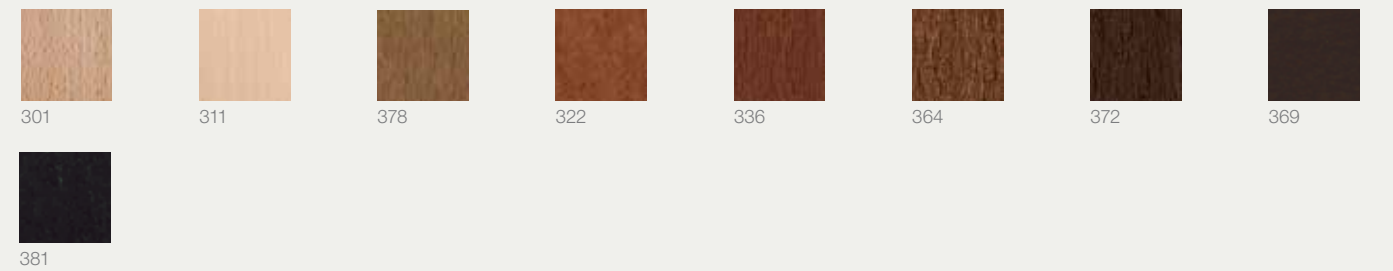

Wood finish Beech
Acabados madera Haya