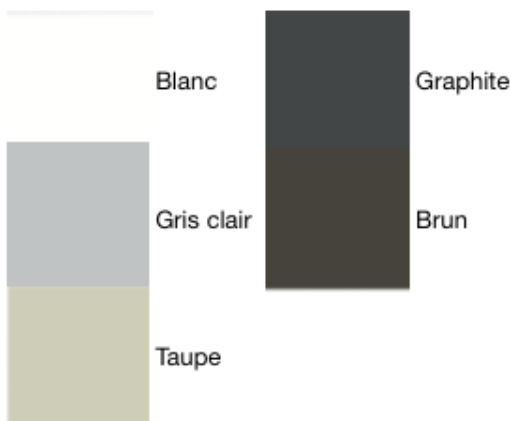

Finitions structure

Finitions assise et dossier

Finitions des structures en aluminium