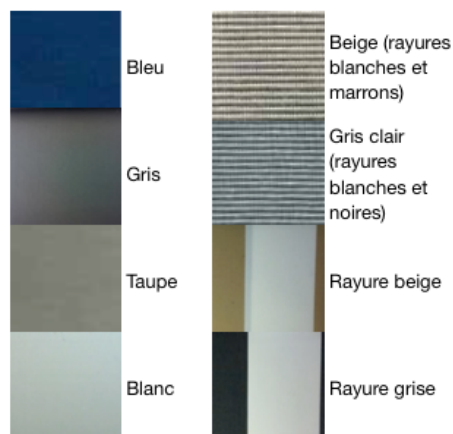

# PULVIS

Type Canapé

Collection 10Deka

Extérieur oui

Matériaux	Dimensions	Poids/ EC/ colisage
<ul style="list-style-type: none"> <li>- Aluminium (5 coloris)</li> <li>- Textiline (7 coloris)</li> <li>- Tissu (8 coloris)</li> </ul>	<p>Ht d'assise 43 cm</p> <p>Canapé 2 places: L 180 x P 94,5 x H 74 cm</p> <p>Canapé 3 places: L 220 x P 94,5 x H 74 cm</p>	<p>Canapé 2 places: 14 kg soit EC: 1,20€ HT</p> <p>Canapé 3 places: 18kg soit EC: 1,55€ HT</p>

Finitions structure

Finitions assise et dossier

**Finitions des structures en aluminium**

**Finitions : Tissu**

**Finitions : Textiline**