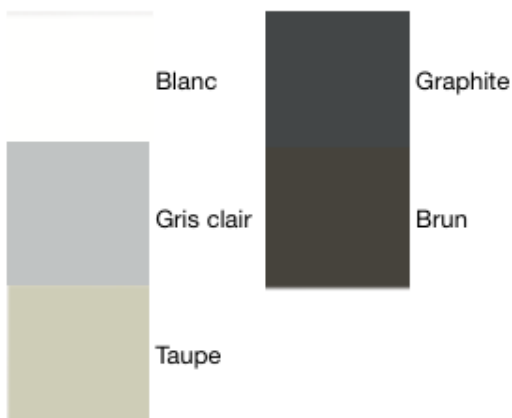

COSTA

Type Fauteuil

Collection 10Deka

Empilable non

Extérieur oui

Matériaux	Dimensions	Poids/ EC/ colisage
- Aluminium (5 coloris) - Textiline (7 coloris)	L 67 x P 69 x H 76 cm Ht 46 cm d'assise	5 kg EC: 0,43 € HT

Finitions structure

Finitions assise et dossier

Finitions des structures en aluminium

TEXTYLENE

T1 TRAMATO BEIGE T2 WHITE T3 TRAMATO GREY T5 MOCCA BROWN

T7 GRAPHITE T8 SOLID BEIGE T9 LIGHT GREY