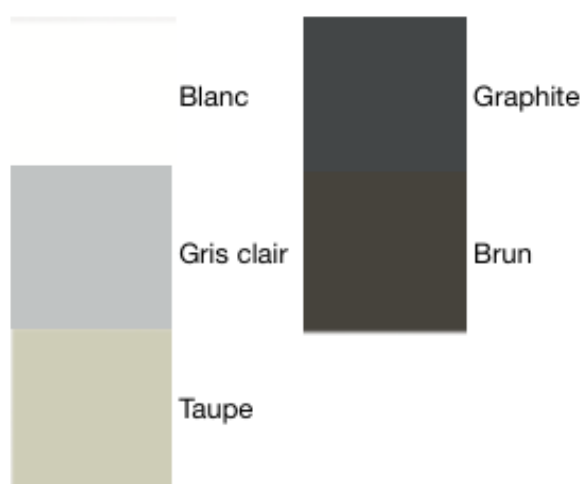

Finitions structure