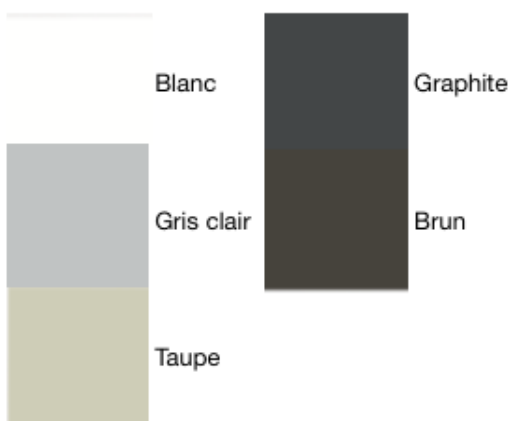

Finitions des structures en aluminium