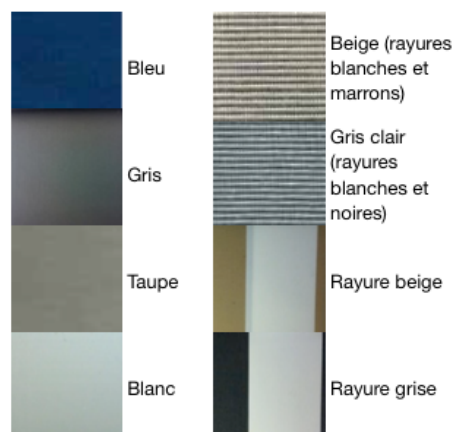

AGOSTO

Type Fauteuil lounge

Collection 10Deka

Empilable non

Extérieur oui

Matériaux	Dimensions	Poids/ EC/ colisage
<ul style="list-style-type: none"> - Aluminium (5 coloris) - Tissu (15 coloris) 	L 65 x P 77,5 x H 85 cm Ht 41 cm d'assise	8 kg EC: 0,69€ HT

Finitions structure

Finitions assise et dossier

Finitions des structures en aluminium

Finitions : Tissu

Finitions : Simili Cuir