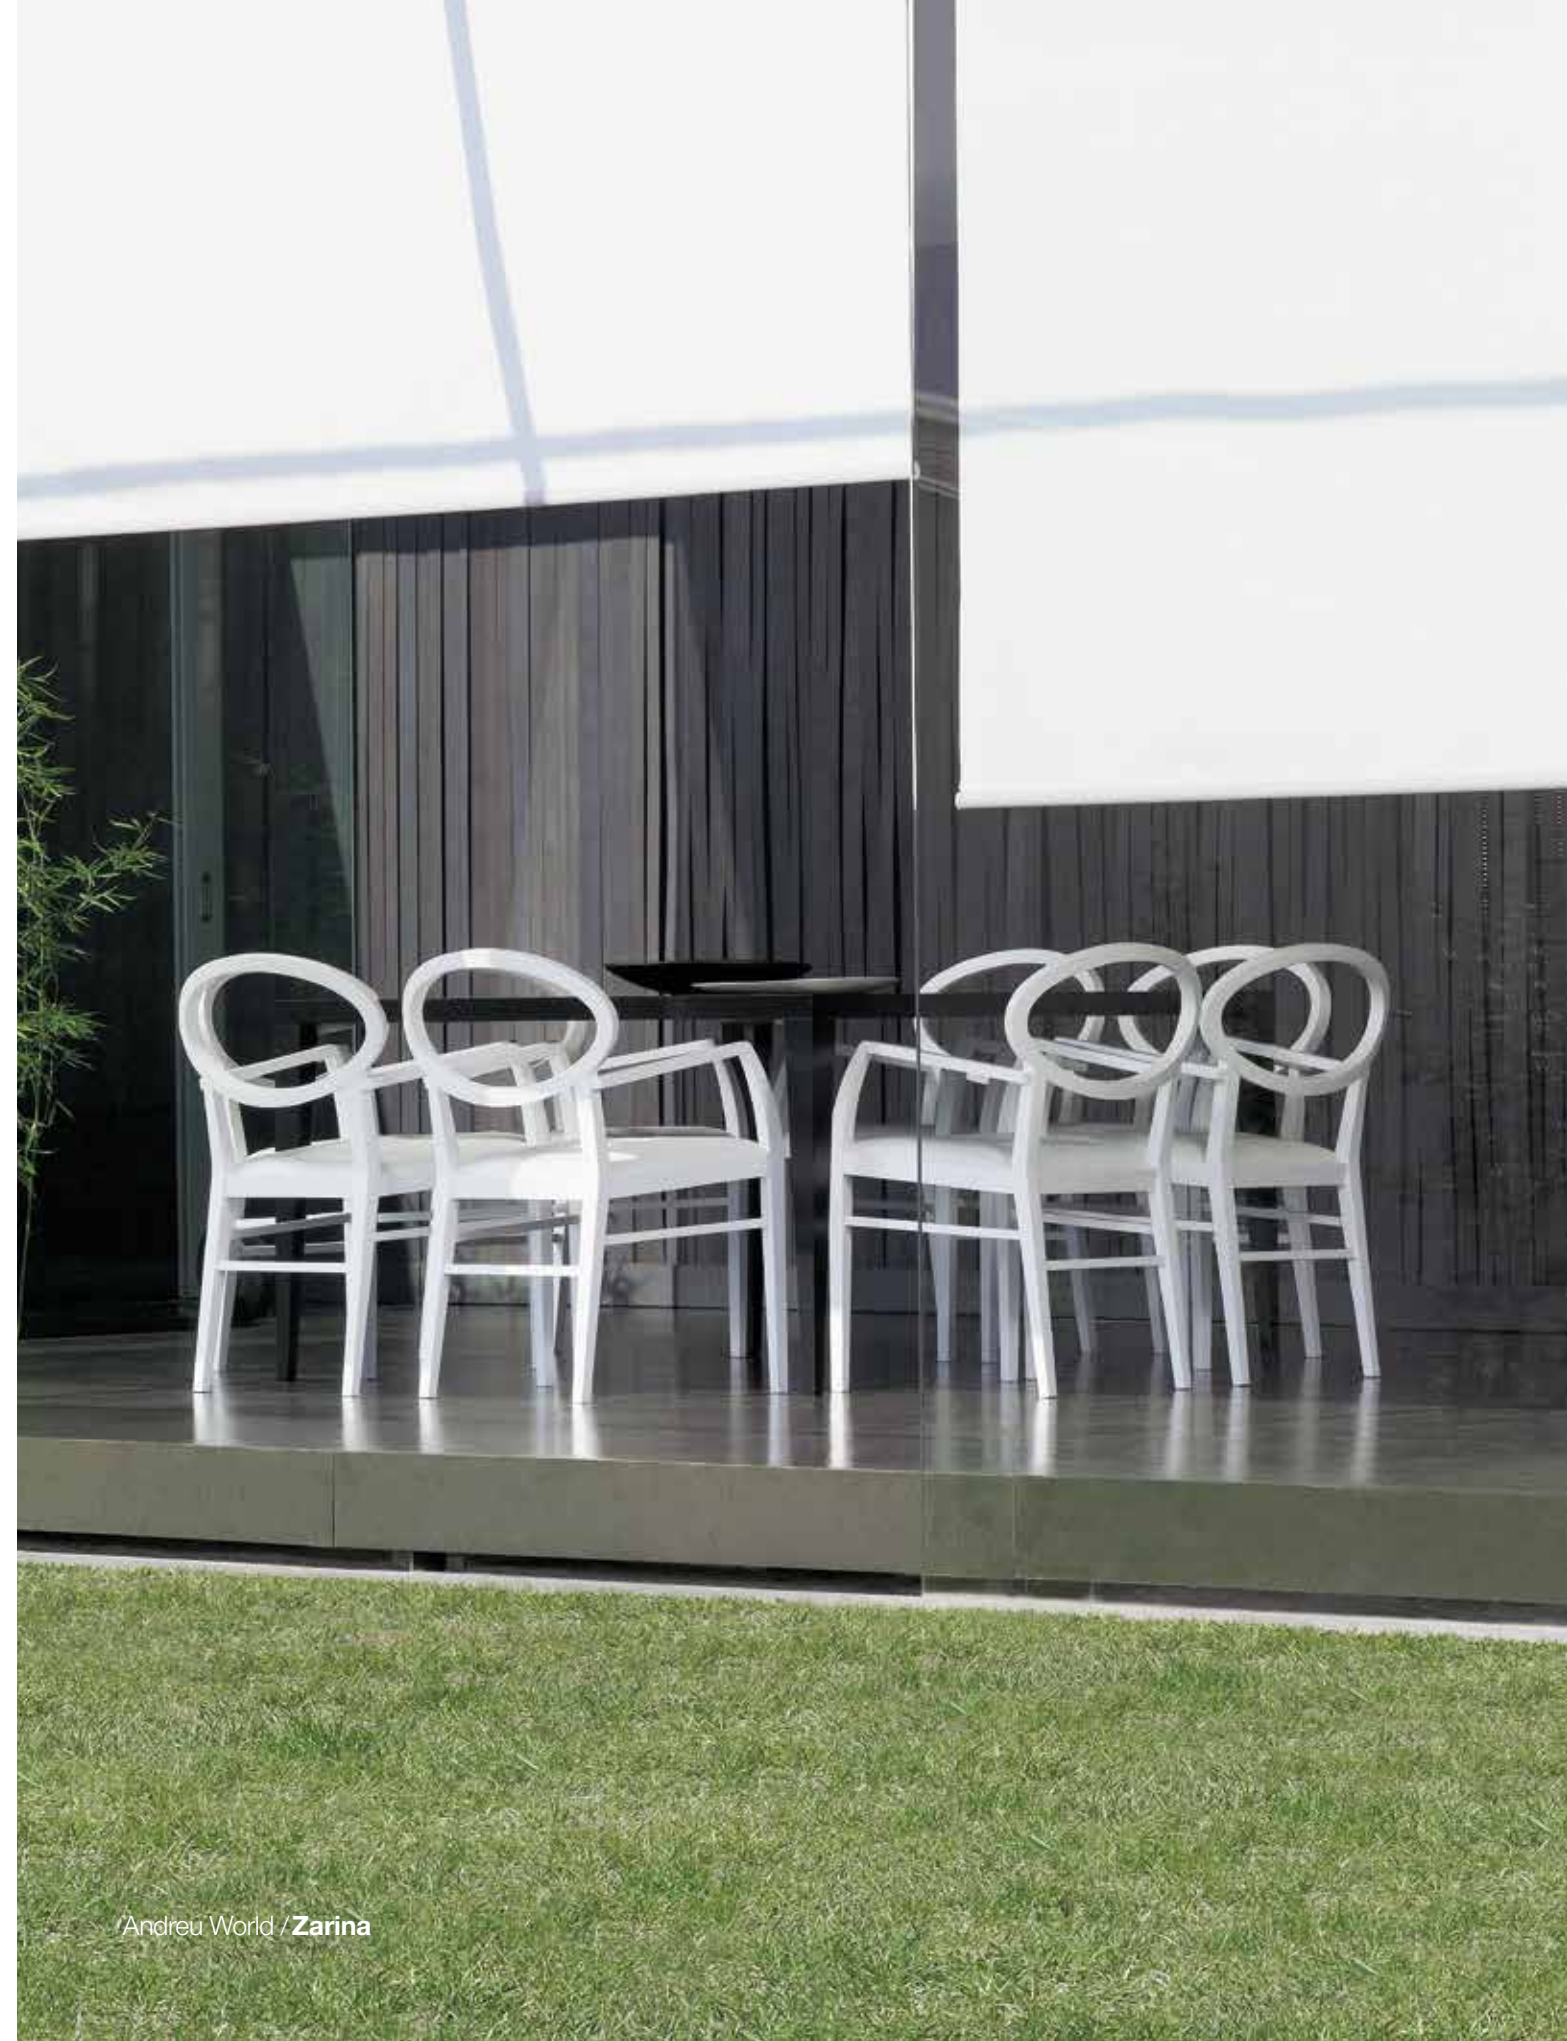

Andreu World

Zarina

by William Sawaya

Restaurant
Restaurante
▲ SO 1710
Armchair. Open backrest.
Sillón. Respaldo abierto.

Restaurant
Restaurante
► SI 1708
Chair. Upholstered backrest.
Silla. Respaldo tapizado.

Residential
Hogar
► SO 1710

Cafeteria
Cafeteria

◀ **BQ 1721**

Barstool. Open backrest.
Banqueta alta. Respaldo abierto.

◀ **BQ 1728**

Barstool. Capitone upholstered seat and backrest.
Banqueta alta. Asiento y respaldo tapizado estilo capitoné.

Restaurant
Restaurante

◀ **SO 1710**

Armchair. Open backrest.
Sillón. Respaldo abierto.

▶ **BU 1727**

Lounge chair. Capitone upholstered seat and backrest.
Butaca. Asiento y respaldo tapizado estilo capitoné.