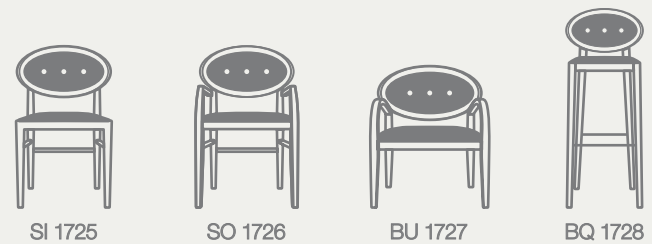

Residential
Hogar
► SO 1710

Cafeteria
Cafeteria

◀ **BQ 1721**

Barstool. Open backrest.
Banqueta alta. Respaldo abierto.

◀ **BQ 1728**

Barstool. Capitone upholstered seat and backrest.
Banqueta alta. Asiento y respaldo tapizado estilo capitoné.

Restaurant
Restaurante

◀ **SO 1710**

Armchair. Open backrest.
Sillón. Respaldo abierto.

▶ **BU 1727**

Lounge chair. Capitone upholstered seat and backrest.
Butaca. Asiento y respaldo tapizado estilo capitoné.

▼ **SI 1725**

Chair. Capitone upholstered seat and backrest.
Silla. Asiento y respaldo tapizado estilo capitoné.

▼ **SO 1726**

Armchair. Capitone upholstered seat and backrest.
Sillón. Asiento y respaldo tapizado estilo capitoné.

Chairs, armchairs and stools with beech wood frame. Upholstered seat with back options of: open back or upholstered. Quilted upholstered versions available.

Sillas, sillones, butacas y banquetas con asiento tapizado y respaldo abierto o tapizado y brazos y estructura de madera maciza de haya. Disponible versiones tapizadas estilo capitoné.