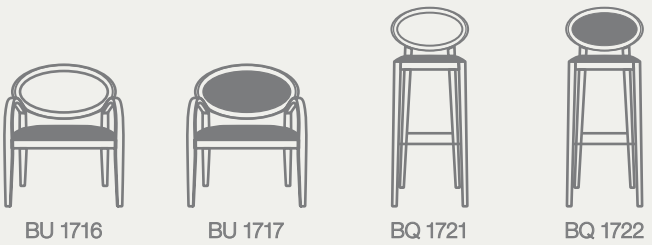

Residential
Hogar
► SO 1710

Cafeteria
Cafeteria

◀ **BQ 1721**

Barstool. Open backrest.
Banqueta alta. Respaldo abierto.

◀ **BQ 1728**

Barstool. Capitone upholstered seat and backrest.
Banqueta alta. Asiento y respaldo tapizado estilo capitoné.

Restaurant
Restaurante

◀ **SO 1710**

Armchair. Open backrest.
Sillón. Respaldo abierto.

▶ **BU 1727**

Lounge chair. Capitone upholstered seat and backrest.
Butaca. Asiento y respaldo tapizado estilo capitoné.

▼ **SI 1725**

Chair. Capitone upholstered seat and backrest.
Silla. Asiento y respaldo tapizado estilo capitoné.

▼ **SO 1726**

Armchair. Capitone upholstered seat and backrest.
Sillón. Asiento y respaldo tapizado estilo capitoné.

Chairs, armchairs and stools with beech wood frame. Upholstered seat with back options of: open back or upholstered. Quilted upholstered versions available.

Sillas, sillones, butacas y banquetas con asiento tapizado y respaldo abierto o tapizado y brazos y estructura de madera maciza de haya. Disponible versiones tapizadas estilo capitoné.