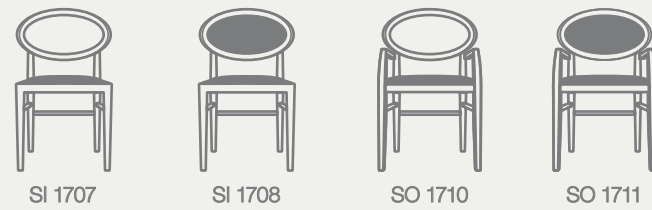

Residential
Hogar
► SO 1710

Cafeteria
Cafeteria

◀ **BQ 1721**

Barstool. Open backrest.
Banqueta alta. Respaldo abierto.

◀ **BQ 1728**

Barstool. Capitone upholstered seat and backrest.
Banqueta alta. Asiento y respaldo tapizado estilo capitoné.

Restaurant
Restaurante

◀ **SO 1710**

Armchair. Open backrest.
Sillón. Respaldo abierto.

▶ **BU 1727**

Lounge chair. Capitone upholstered seat and backrest.
Butaca. Asiento y respaldo tapizado estilo capitoné.

▼ **SI 1725**

Chair. Capitone upholstered seat and backrest.
Silla. Asiento y respaldo tapizado estilo capitoné.

▼ **SO 1726**

Armchair. Capitone upholstered seat and backrest.
Sillón. Asiento y respaldo tapizado estilo capitoné.

Chairs, armchairs and stools with beech wood frame. Upholstered seat with back options of: open back or upholstered. Quilted upholstered versions available.

Sillas, sillones, butacas y banquetas con asiento tapizado y respaldo abierto o tapizado y brazos y estructura de madera maciza de haya. Disponible versiones tapizadas estilo capitoné.