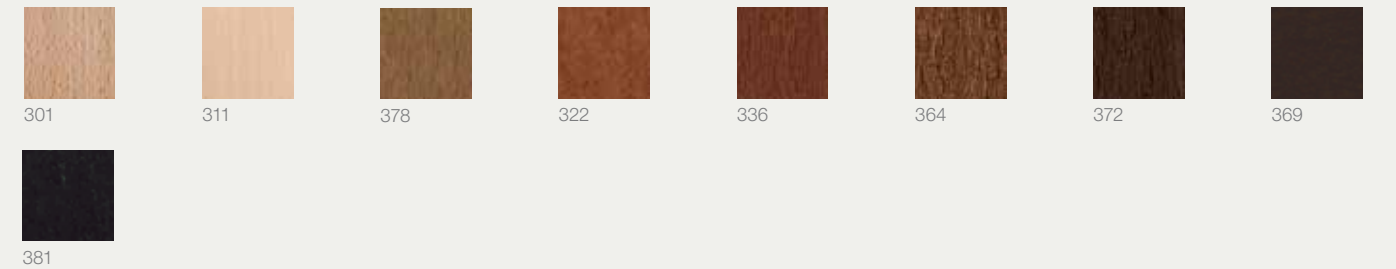

Wood finish Beech / Acabados madera Haya