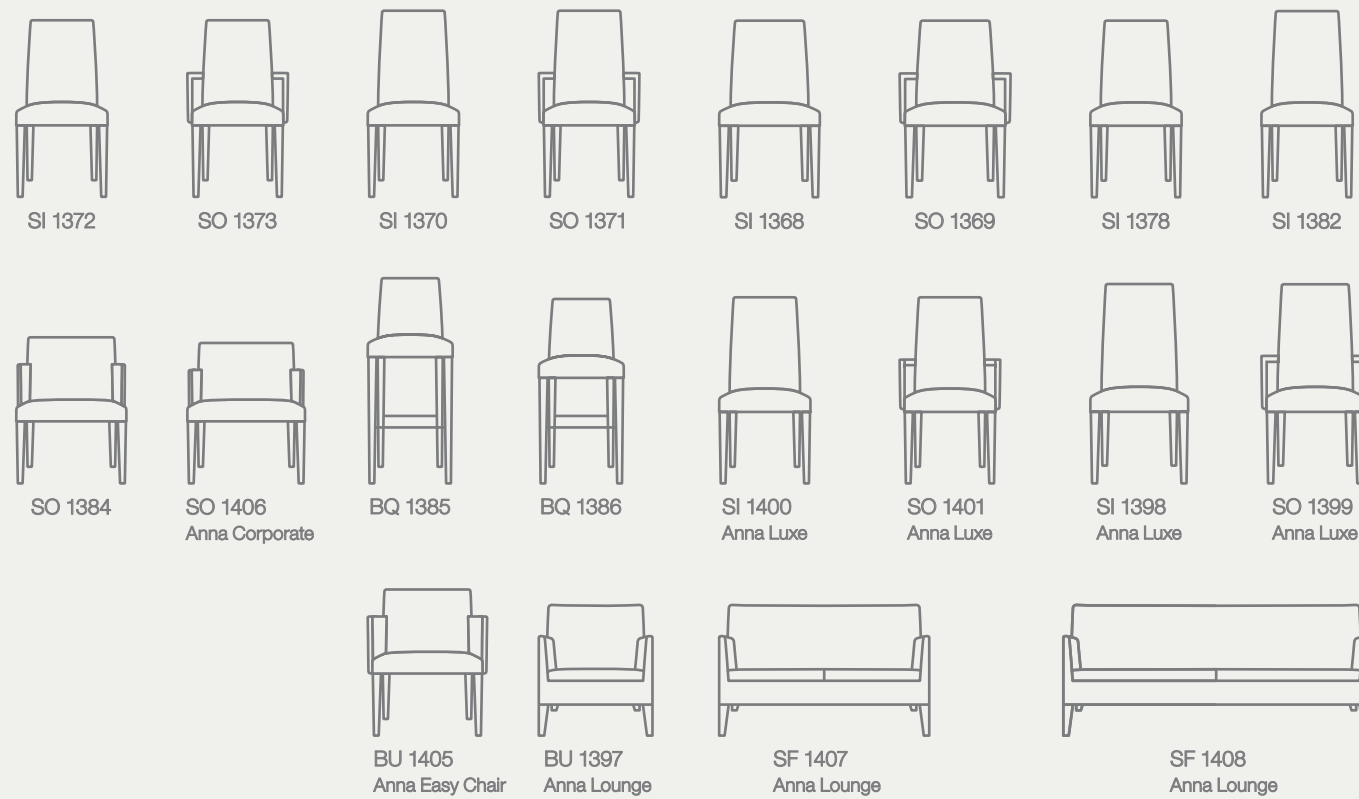

◀ **BU 1397**

Lounge chair.  
Butaca tapizada.

**Anna Lounge**

**Waiting area**

**Zona de espera**

◀ **BU 1397**

◀ **SF 1408**

3 seater upholstered sofa.  
Sofá tapizado de tres plazas.

**Anna Corporate**

▶ **SO 1406**

Upholstered armchair.  
Corporate version.  
Sillón tapizado.  
Versión corporate.

**Restaurant**

**Restaurante**

▼ **SO 1384**

Upholstered armchair.  
Sillón tapizado.

Side chairs, armchairs and stools with solid beech frame and upholstered seat and back. Offered in two different back heights. Anna Luxe made of solid oak wood.

Sillas, sillones, butacas, sofás y banquetas con asiento y respaldo tapizado y estructuras de madera maciza de haya. Se ofrece con dos alturas diferentes de respaldo. Anna Luxe con estructura de madera maciza de roble.