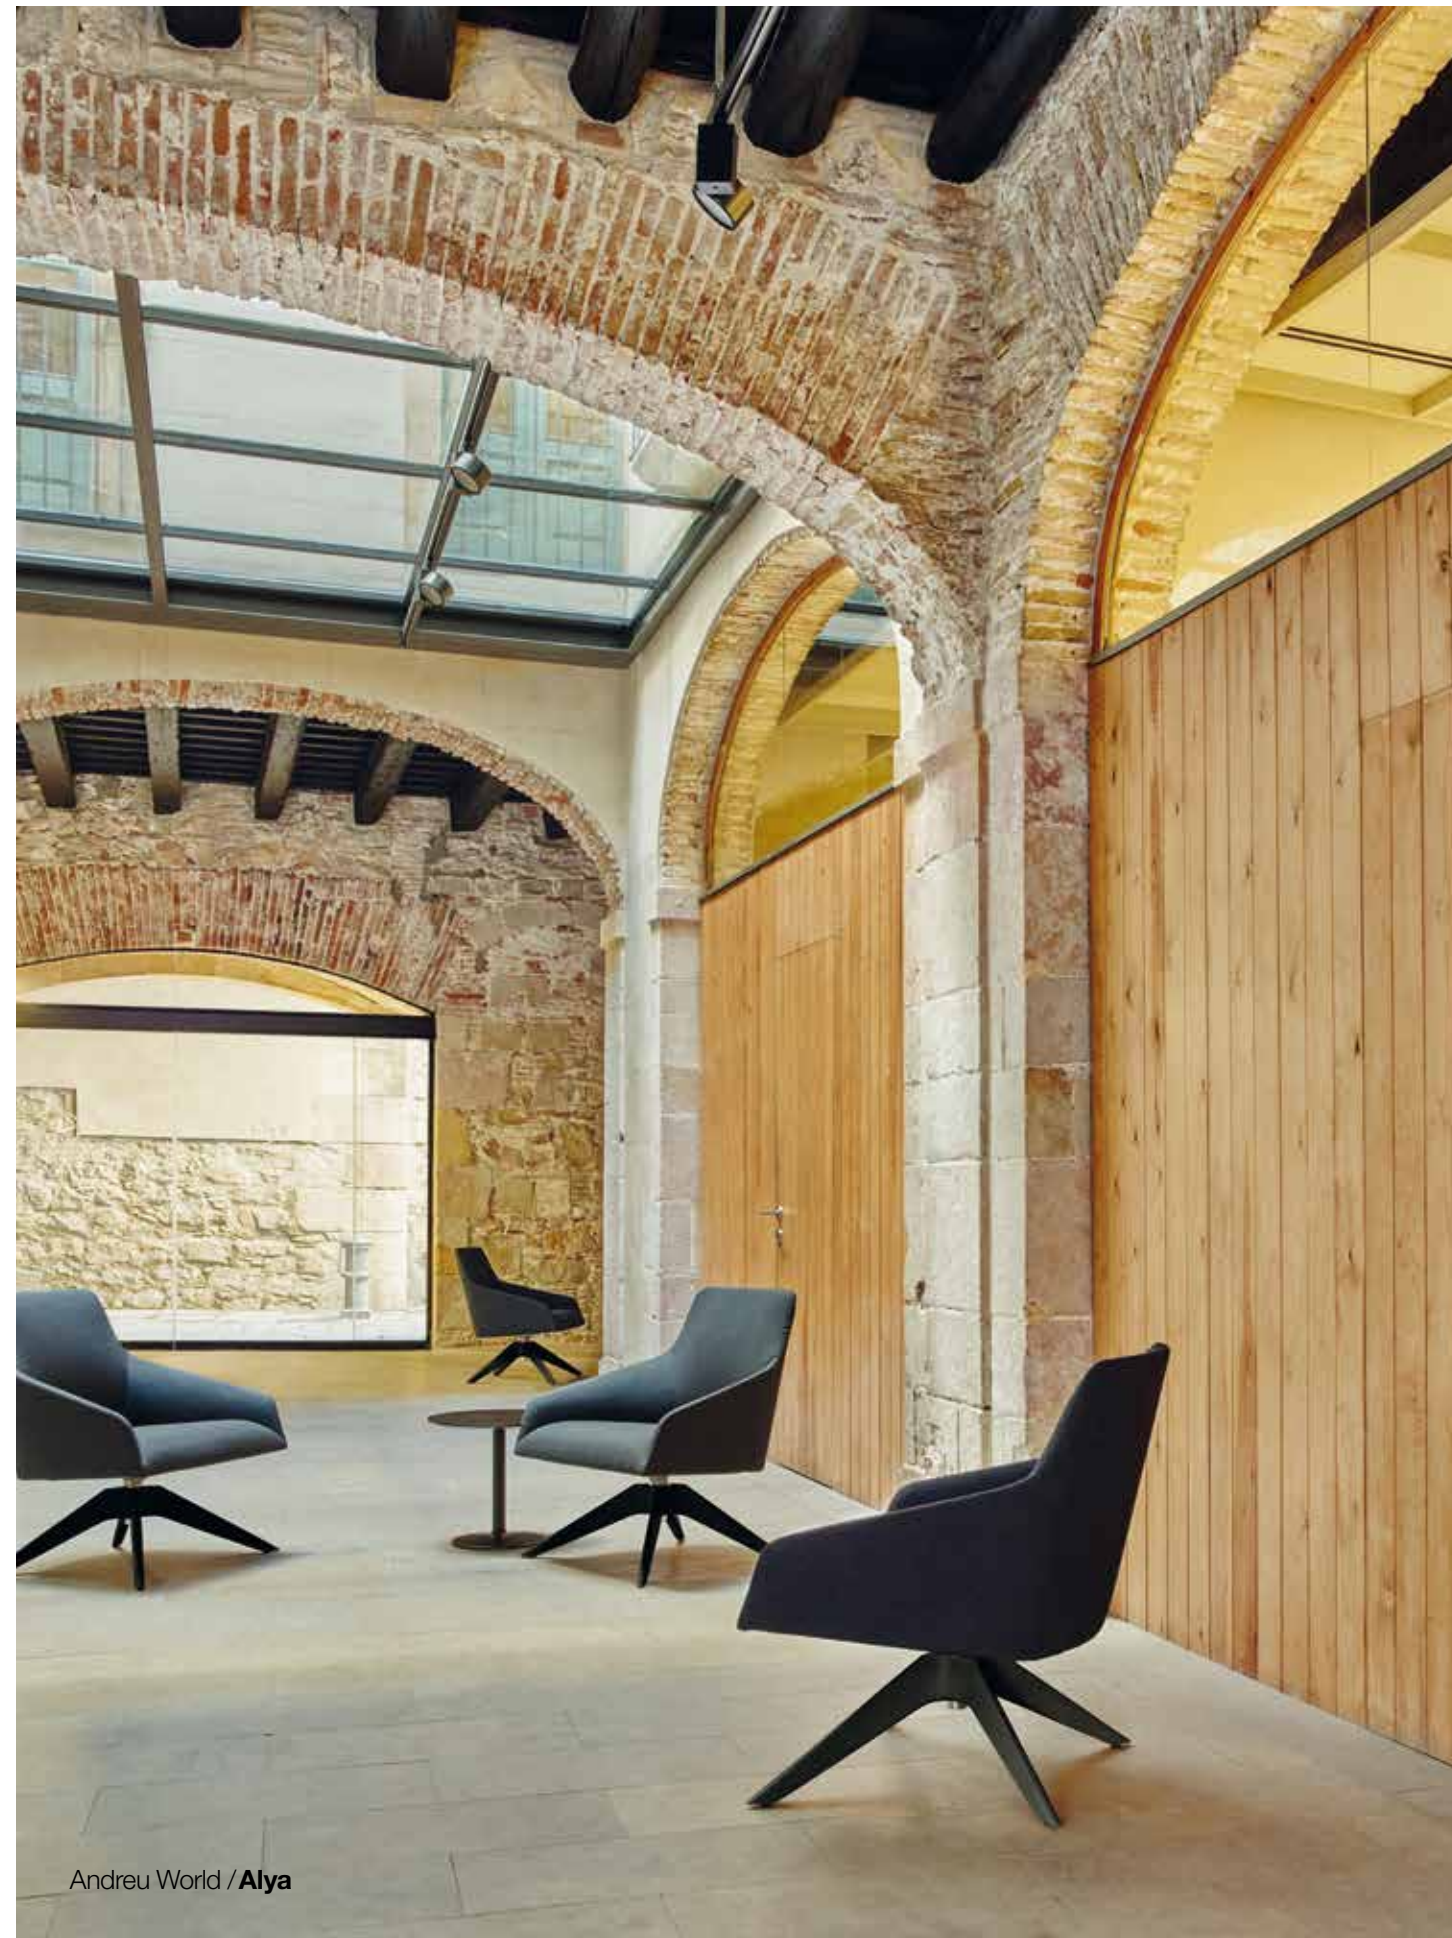

Andreu World / **Alya**