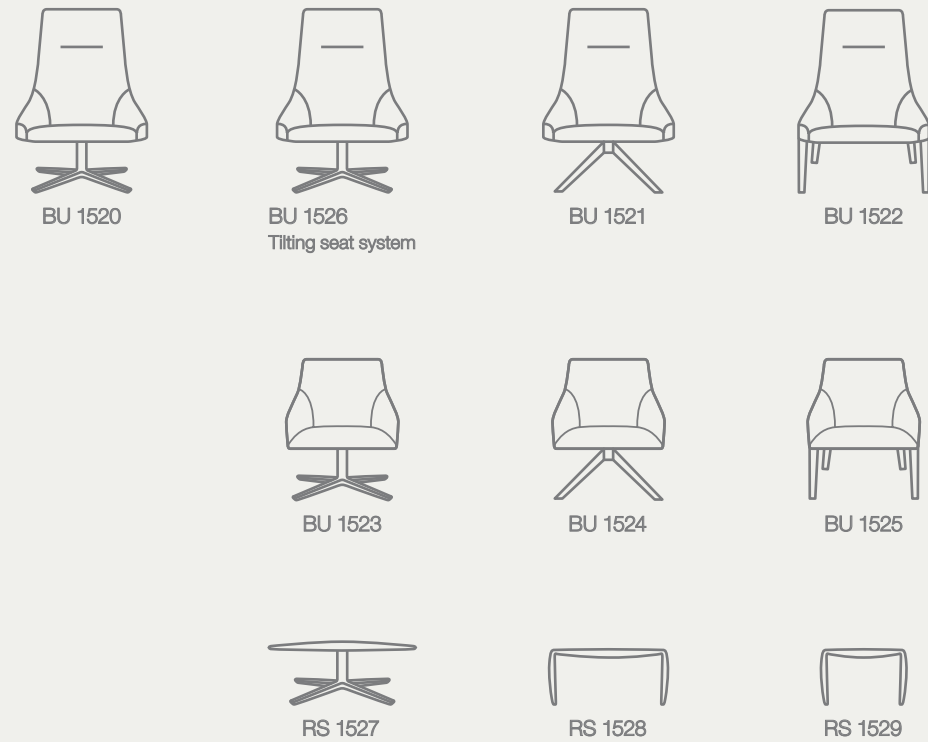

Waiting area
Zona de espera
▲ BU 1523
 Low back lounge chair with a polished aluminum central swivel base.
 Butaca de respaldo bajo y base central giratoria de aluminio pulido.

◀ BU 1523

Waiting area
Zona de espera
► BU 1524
 Low back lounge chair with a solid beech wood central swivel base and self-return system.
 Butaca de respaldo bajo con base central giratoria de madera maciza de haya con sistema de retorno.

Andreu World / **Alya**

Andreu World / **Alya**

Upholstered lounge chairs with shell/frame made of plywood with flexible foam. Two diferent backrest height available. Offered in four wood legs, wooden swivel central base with self-return system and four star aluminum swivel base finished in polished aluminum with self-return system; tilting seat system version available. Upholstered ottoman with four star aluminum base finished in polished aluminum or fully upholstered with bended beech interior plywood panel.

Butacas tapizadas con asiento y respaldo en espuma flexible. Se ofrece con dos alturas diferentes de respaldo. Disponibles con base de 4 patas o base central giratoria con sistema de retorno, en madera maciza de haya, y base central giratoria de aluminio de 4 aspas, con sistema de retorno y acabado pulido; disponible versión basculante. Se ofrecen reposapiés tapizados con base central de aluminio de 4 aspas y acabado pulido o tapizados hasta abajo con interior de tablero contrachapado de haya curvado.