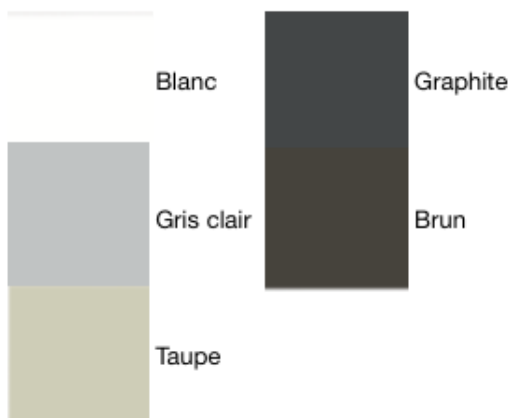

PULVIS

Type	Table rectangulaire
Collection	10Deka
Empilable	non
Extérieur	oui

Matériaux	Dimensions	Poids/ EC/ colisage
- Aluminium (5 coloris)	L200 x P90 x H75 cm	36 kg EC: 3,17€ HT
- 6 coloris compact plateau	L240 x P90 x H75 cm	40 kg EC: 3,52€ HT
	Plateau compact ép. 12 mm	

Finitions structure

Finitions plateau

Finitions des structures en aluminium

Blanc
Beige
Gris argent
Gris pierre
Teck
Noir