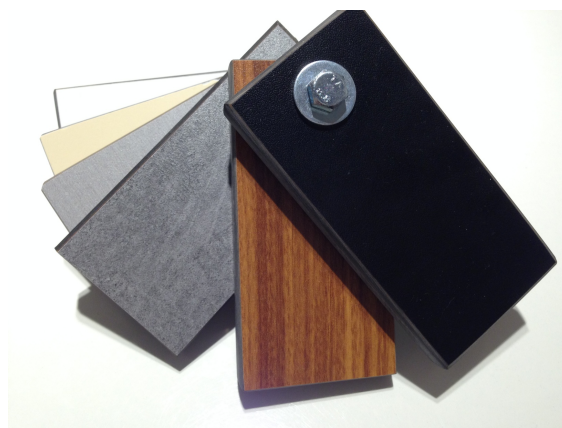

PULVIS

Type	Table rectangulaire
Collection	10Deka
Empilable	non
Extérieur	oui

Matériaux	Dimensions	Poids/ EC/ colisage
- Aluminium (5 coloris)	L200 x P90 x H75 cm	36 kg EC: 3,17€ HT
- 6 coloris compact plateau	L240 x P90 x H75 cm	40 kg EC: 3,52€ HT
	Plateau compact ép. 12 mm	

Finitions structure

Finitions plateau

Finitions des structures en aluminium

Blanc
Beige
Gris argent
Gris pierre
Teck
Noir