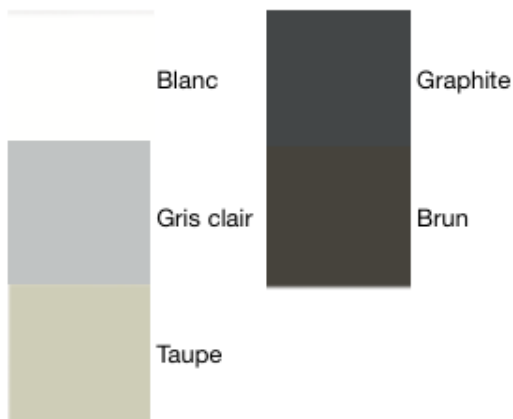

Finitions structure

Finitions assise et dossier

Finitions des structures en aluminium