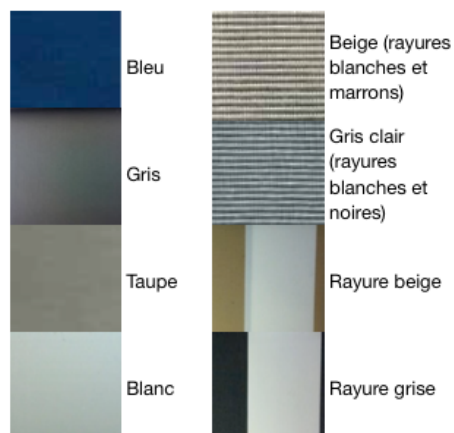

DELAZ

Type	banquette 2 places
Collection	10Deka
Empilable	non
Extérieur	oui

Matériaux	Dimensions	Poids/ EC/ colisage
- Aluminium (5 coloris) - Tissu (12 coloris)	L 160 x P 83 x H 65 cm Ht 43 cm d'assise	14kg EC: 1,20€ HT

Finitions structure

Finitions assise et dossier

Finitions des structures en aluminium

Finitions : Tissu

Finitions : Simili Cuir