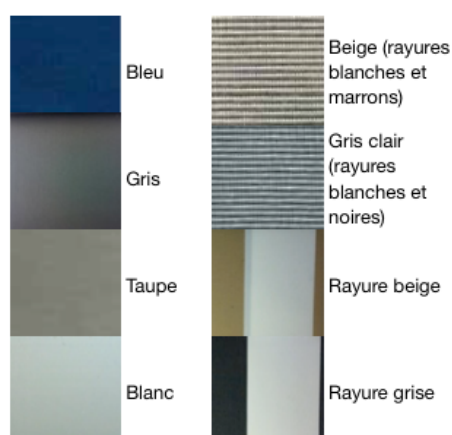

Finitions : Tissu