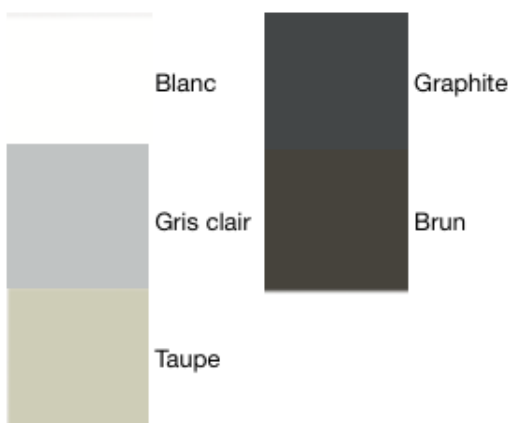

Finitions structure

Finitions assise et dossier

Finitions des structures en aluminium