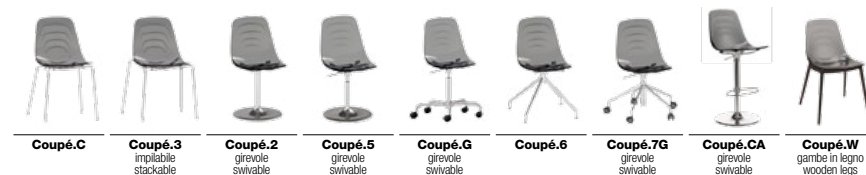

Stackable, swivel or fixed, also available with a comfy cushion or in an adjustable version with gas pump: Coupé comes in many variations as a vibrant chair with personality and with injection-moulded shell in SAN copolymer in seven fashion colours.

Empilable, pivotante ou fixe, disponible également avec un confortable coussin et dans la version réglable en hauteur par vérin à gaz : de nombreuses variantes pour Coupé, chaise pleine de verve et de caractère, avec coque moulée par injection en copolymère SAN en sept coloris mode.

Stapelbar, drehbar oder fix, erhältlich auch mit bequemem Kissen und verstellbar mit Gaslifter: Coupé in vielen Varianten, lebhaftes Sitzmöbel mit Charakter, Sitzschale spritzgepresst aus Copolymeren SAN in sieben modischen Farben.

Apilable, giratoria o fija, disponible también con cómodo cojín y en versión regulable con bomba de gas: numerosas variantes para Coupé, silla atrevida y de carácter, con carcasa moldeada por inyección en copolímero SAN en siete colores de moda.

Вы можете вставить один стул в другой. Вращающийся или фиксированный, поставляется с удобной подушкой, возможен также регулируемый вариант с газлифтом: множество вариантов для Coupé, яркий стул с характером, с литым каркасом, изготовленным из сополимера SAN, в семи модных цветах.

Modelli/Models

Coupé