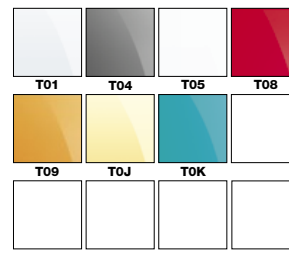

Materiali e colori/Materials and colours

Scocca/Shell