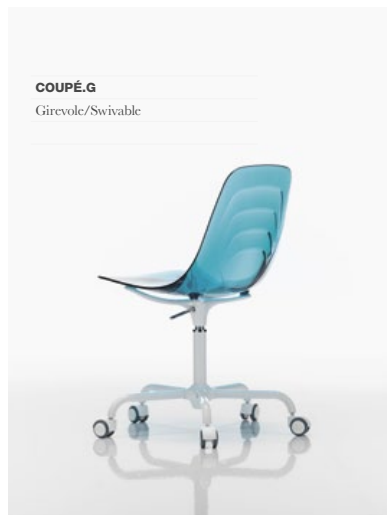

COUPÉ.G

Girevole/Swivable