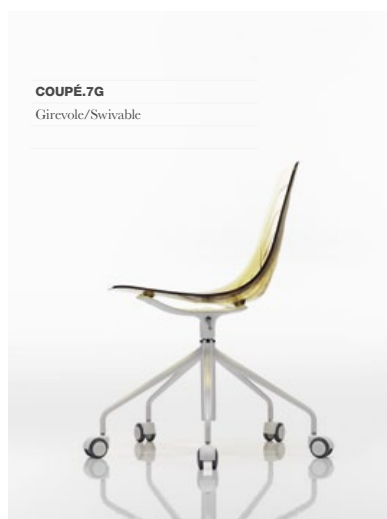

Girevole/Swivable

COUPÉ.6

COUPÉ.G

Girevole/Swivable

COUPÉ.7G

Girevole/Swivable

COUPÉ.CA
Girevole/Swivable

COUPÉ.3
Impilabile/Stackable

Dati tecnici/Technical data

{Stefano Sandonà}

softline®

Coupé

Impilabile, girevole o fissa, disponibile anche con comodo cuscino e in versione regolabile con pompa a gas: tantissime varianti per Coupé, sedia vivace e di carattere, con scocca stampata a iniezione in copolimero San in sette colori moda.